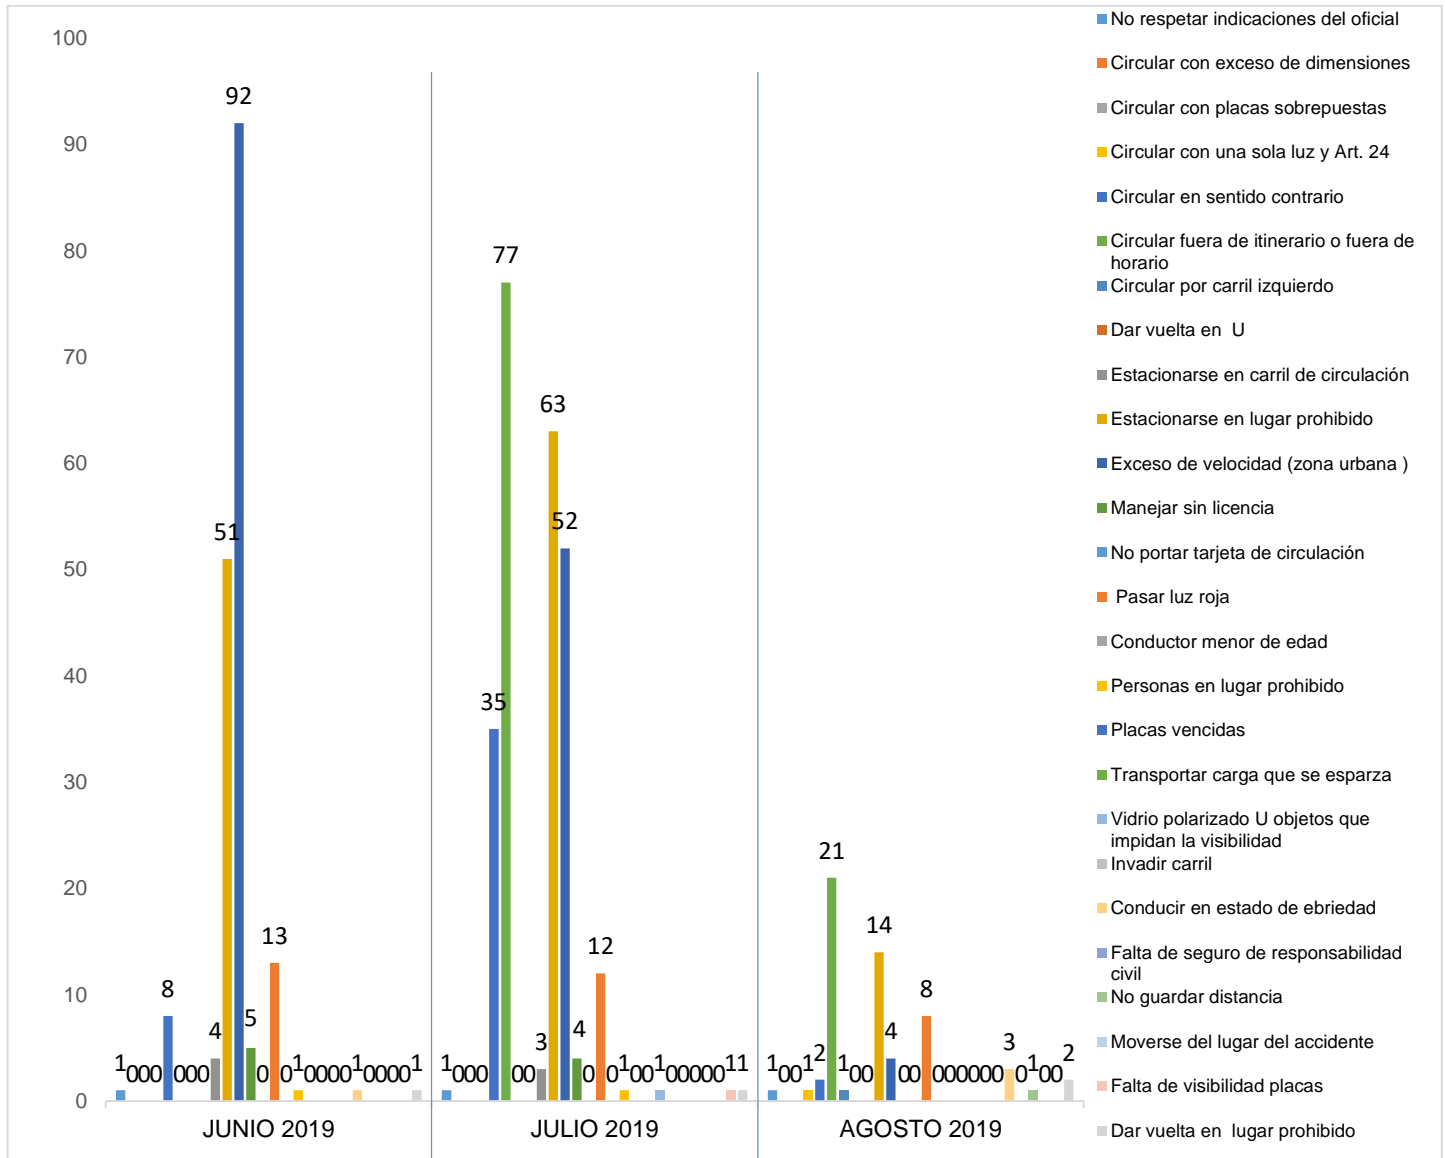

MUNICIPIO DE GARCÍA, NUEVO LEÓN
AGOSTO DEL 2019

INSTITUCIÓN DE POLICÍA PREVENTIVA MUNICIPAL ESTADÍSTICAS DE GRÁFICA DE INFRACCIONES

Área responsable de generar la información: Institución de Policía Preventiva Municipal.